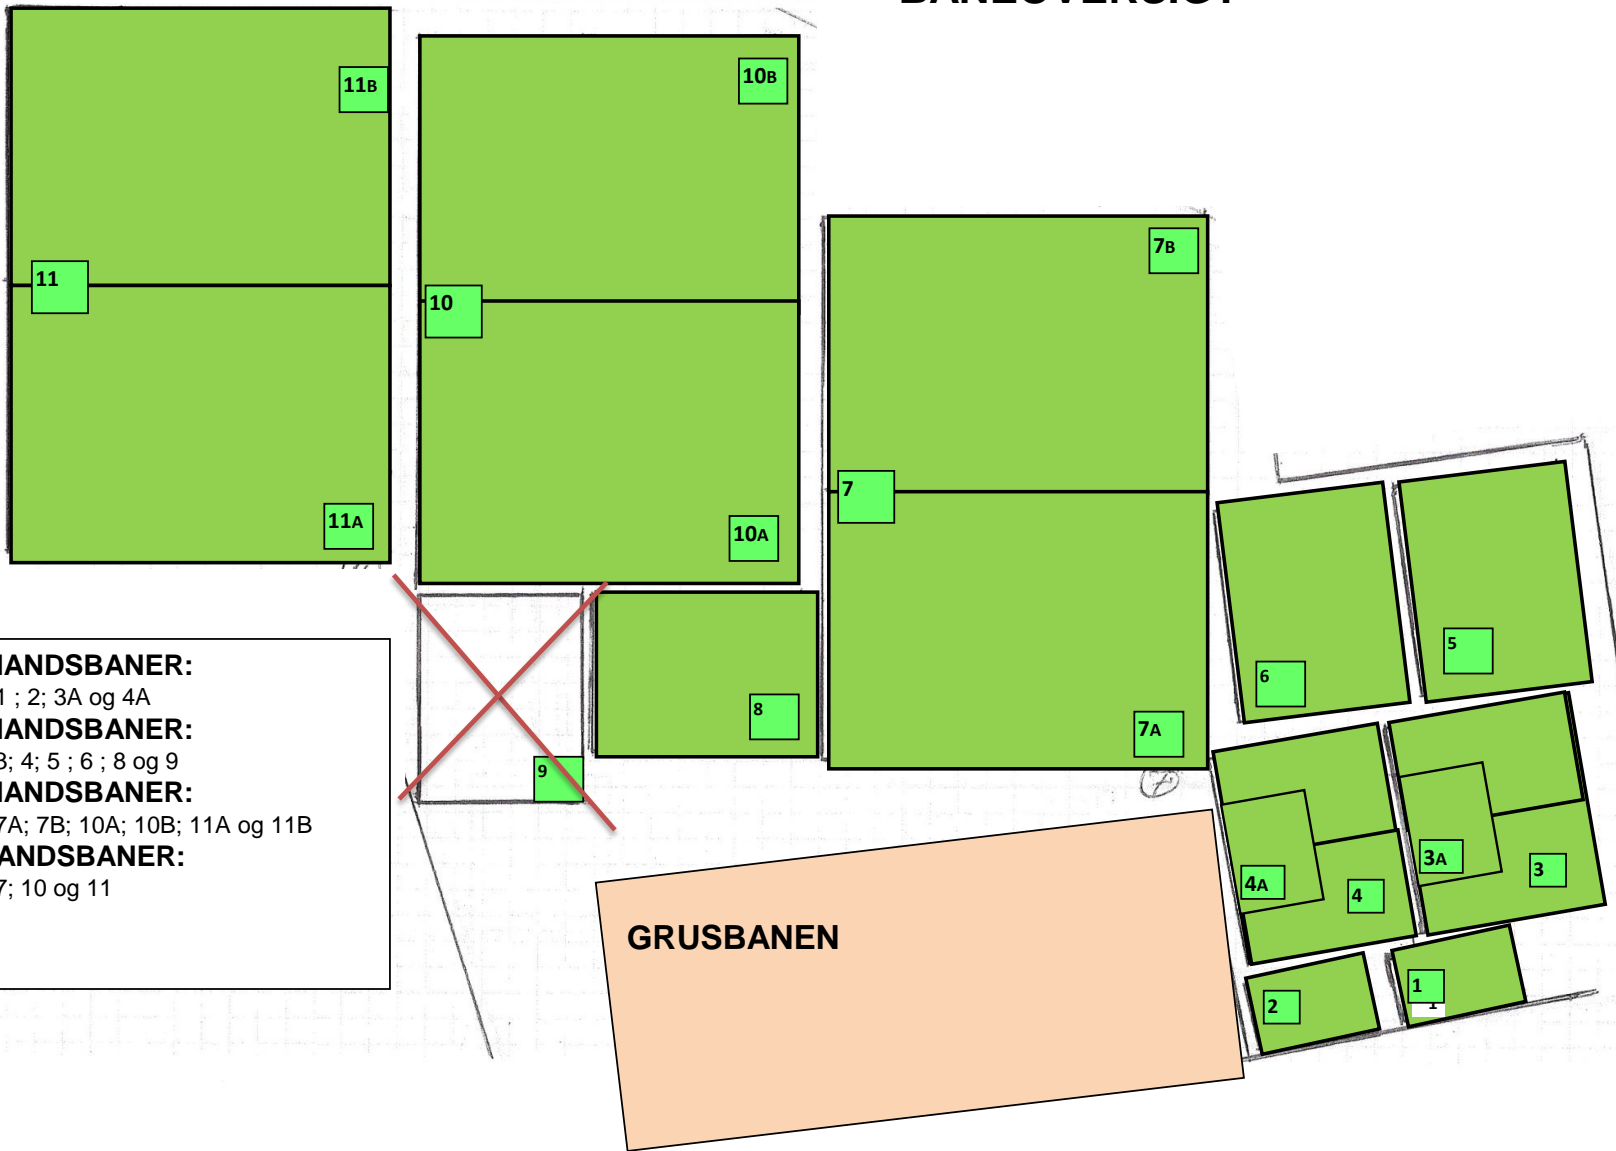

SØNDAG

Bane	Størrelse/Tid	09:00	10:00	11:00	12:00	13:00	14:00	15:00	16:00	17:00	18:00	19:00	20:00	
1	3 mands					SANDKASSE								
2	3 mands													
3	3/5 mands													
4	3/5 mands													
5	5 mands													
6	5 mands													
8	5 mands													
7A	8/11 mands													
7B	8/11 mands													
10A	8/11 mands			U11 DRENGE HJEMMEKAMP			U12 DRENGE HJEMMEKAMP			HERRE 7 MANDS				
10B	8/11 mands							U13 DRENGE HJEMMEKAMPE						
11A	8/11 mands		U 15 DRENGE HEJMMEKAMPE			SERIE 4 HJEMMEKAMP			SERIE 3 HJEMMEKAMP					
11B	8/11 mands													

11 MANDS KAMP

BANEOVERSIGT

3 – MANDSBANER:

Bane 1 ; 2; 3A og 4A

5 – MANDSBANER:

Bane 3; 4; 5 ; 6 ; 8 og 9

8 – MANDSBANER:

Bane 7A; 7B; 10A; 10B; 11A og 11B

11 MANDSBANER:

Bane 7; 10 og 11