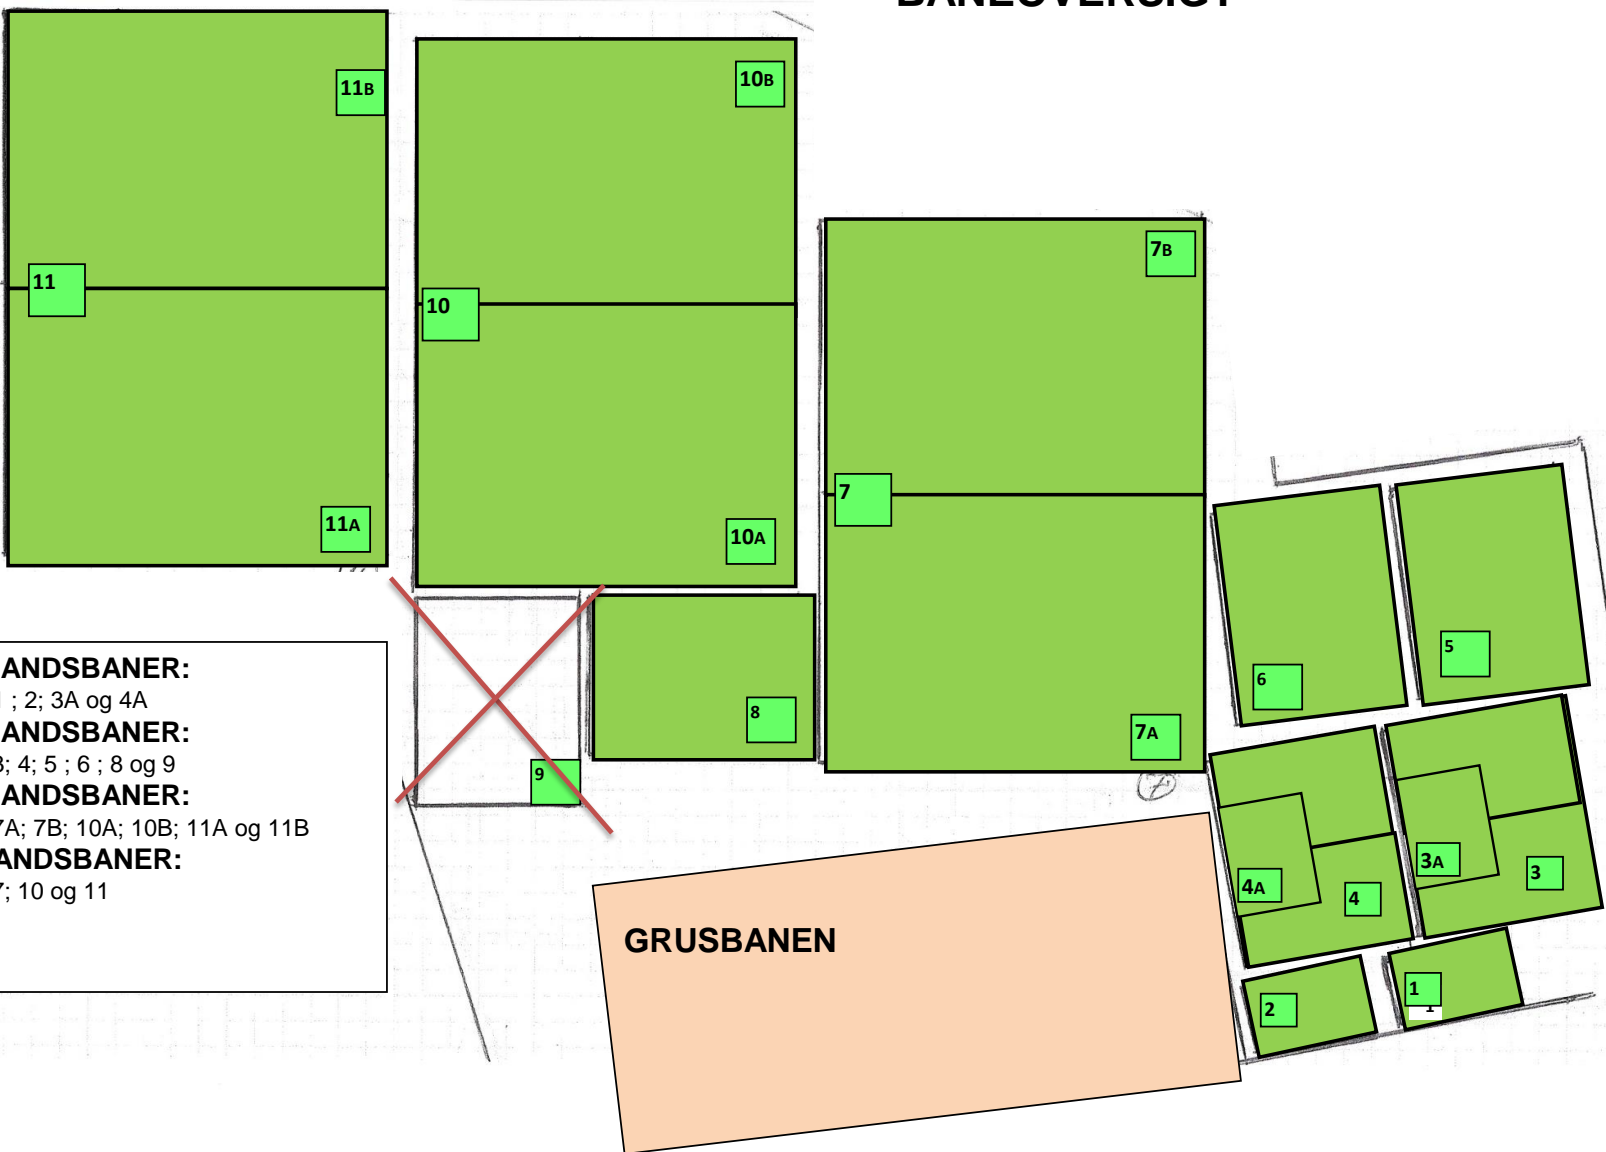

SØNDAG

Bane	Størrelse/Tid	09:00	10:00	11:00	12:00	13:00	14:00	15:00	16:00	17:00	18:00	19:00	20:00	
1	3 mands					SANDKASSE								
2	3 mands													
3	3/5 mands													
4	3/5 mands													
5	5 mands													
6	5 mands													
8	5 mands													
7A	8/11 mands													
7B	8/11 mands													
10A	8/11 mands			U11 DRENGE HJEMMEKAMP			U12 DRENGE HJEMMEKAMP			HERRE 7 MANDS				
10B	8/11 mands							U13 DRENGE HJEMMEKAMPE						
11A	8/11 mands		U 15 DRENGE HEJMMEKAMPE			SERIE 4 HJEMMEKAMP			SERIE 3 HJEMMEKAMP					
11B	8/11 mands													

11 MANDS KAMP

BANEOVERSIGT

3 – MANDSBANER:
Bane 1 ; 2; 3A og 4A
5 – MANDSBANER:
Bane 3; 4; 5 ; 6 ; 8 og 9
8 – MANDSBANER:
Bane 7A; 7B; 10A; 10B; 11A og 11B
11 MANDSBANER:
Bane 7; 10 og 11